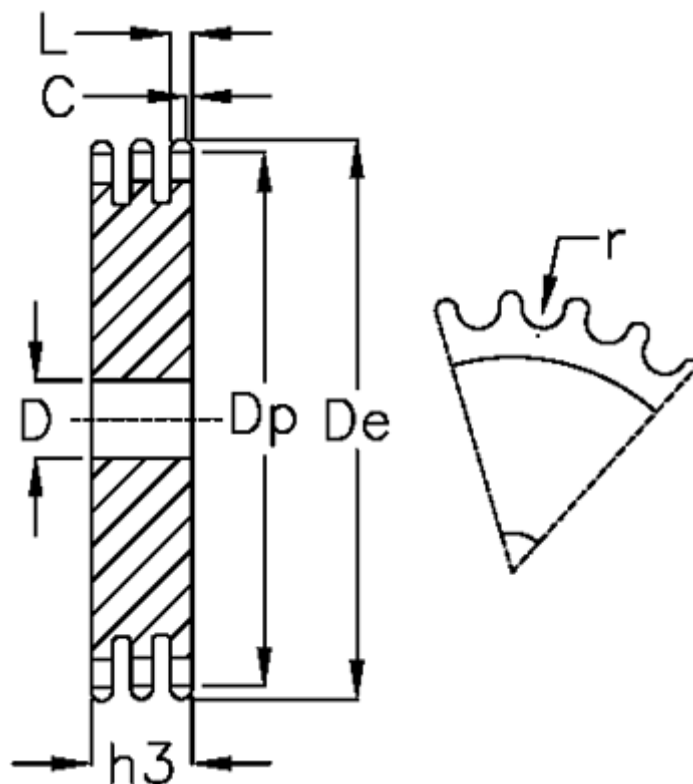

Varenummer: 616023012019  
 Beskrivelse: Pladehjul 32 B-3 Z=19 triplex

## Mål

|                    |             |           |
|--------------------|-------------|-----------|
| Antal tænder       | = 19        | L = 28.8  |
| C                  | = 6         | r = 29.21 |
| D                  | = 30        |           |
| De                 | = 329.1     |           |
| Dp                 | = 308.66    |           |
| For kædebetegnelse | = 32 B-3    |           |
| For kæde størrelse | = 2 x 1 1/4 |           |
| h3                 | = 146       |           |